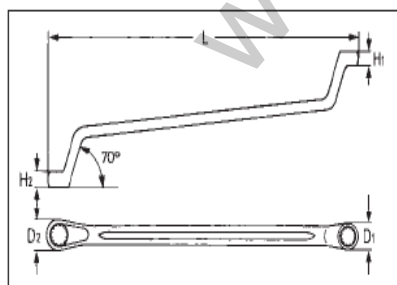

DOPPELRINGSCHLÜSSEL

DIN 838 / ISO 1085

Chrom-Vanadium

verchromt

tief gekröpft, lange Form

Double ended ring wrenches

DIN 838 / ISO 1085

Chrome-Vanadium

chromium plated

deep offset, long type

Clés polygonales

DIN 838 / ISO 1085

Chrome-Vanadium

chromées

contre-coudées profondément, modèle long

Llaves de estrella acodadas,

de dos bocas

DIN 838 / ISO 1085

Cromo Vanadio cromado

acodadas profundo, modelo large

Code	mm	L	H ₁ mm	H ₂ mm	D ₁ mm	D ₂ mm	ca. g	
5 0705 0607 80	6 x 7	165	5,9	6,4	10,5	12,0	43	10
5 0705 0809 80	8 x 9	180	6,8	7,3	13,6	15,1	65	10
5 0705 1011 80	10 x 11	195	7,7	8,2	16,6	18,1	80	10
5 0705 1013 80	10 x 13	216	7,7	9,2	16,7	21,2	110	10
5 0705 1213 80	12 x 13	216	8,7	9,2	20,0	21,2	120	10
5 0705 1316 80	13 x 16	239	9,1	10,4	21,1	25,7	170	10
5 0705 1317 80	13 x 17	262	9,6	10,8	22,4	27,5	190	5
5 0705 1415 80	14 x 15	238	9,6	10,1	22,4	25,0	150	10
5 0705 1417 80	14 x 17	262	9,6	10,8	22,4	27,5	180	5
5 0705 1617 80	16 x 17	262	10,5	10,8	25,7	27,5	190	5
5 0705 1618 80	16 x 18	262	10,5	10,8	25,7	28,5	200	5
5 0705 1719 80	17 x 19	290	11,1	11,4	28,0	30,0	260	5
5 0705 1819 80	18 x 19	290	11,1	11,4	28,0	30,0	255	5
5 0705 1821 80	18 x 21	290	11,1	12,2	28,5	32,7	290	5
5 0705 1922 80	19 x 22	320	11,4	12,5	29,8	34,3	310	5
5 0705 2022 80	20 x 22	320	11,8	12,5	32,0	34,3	315	5
5 0705 2123 80	21 x 23	325	12,2	12,9	32,7	35,6	330	5
5 0705 2224 80	22 x 24	328	12,5	13,2	34,3	37,3	355	5
5 0705 2426 80	24 x 26	337	13,2	14,3	37,3	41,0	400	5
5 0705 2427 80	24 x 27	337	13,2	14,3	37,3	41,0	395	5
5 0705 2528 80	25 x 28	346	13,6	14,7	39,5	43,3	490	5
5 0705 2732 80	27 x 32	357	14,3	16,0	42,0	49,0	580	5
5 0705 3032 80	30 x 32	360	15,5	16,0	45,9	50,0	600	5
5 0705 3034 80	30 x 34	362	15,5	17,0	45,9	52,0	700	5